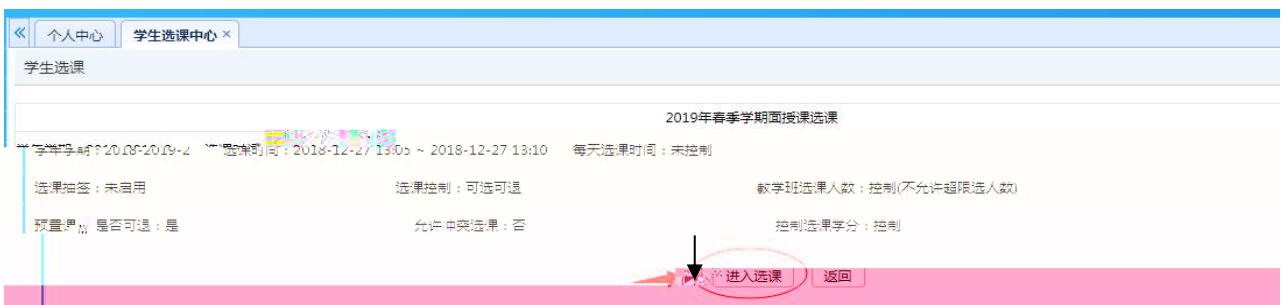

温馨提示: 推荐使用IE9以上浏览器以及360极速模式。

Copyright © 2017 湖南蓝盾科技发展有限公司 (R4.4)

选课学分情况

公选课选课

本学期选课学分/门数要求及已选情况							
	最高总学分	专业内跨年级选课(控制)		跨专业选课(控制)		校公共选修课选课(控制)	
		学分	门数	学分	门数	学分	门数
设置(控制)要求	不控制	不控制	不控制	不控制	不控制	2	1
已选统计	20.0	0.0	0	0.0	0	0.0	0